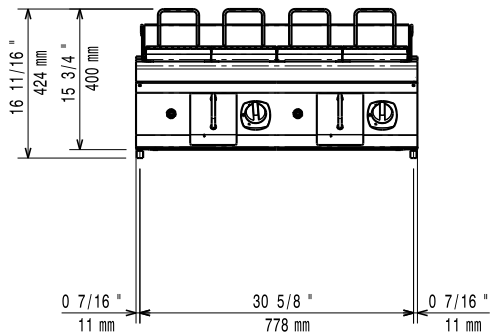

Electrolux
PROFESSIONAL

Modular Cooking 700XP Gasgrill-HP. Bänkmodell. 800mm. Gasbrännare

Front

Sida