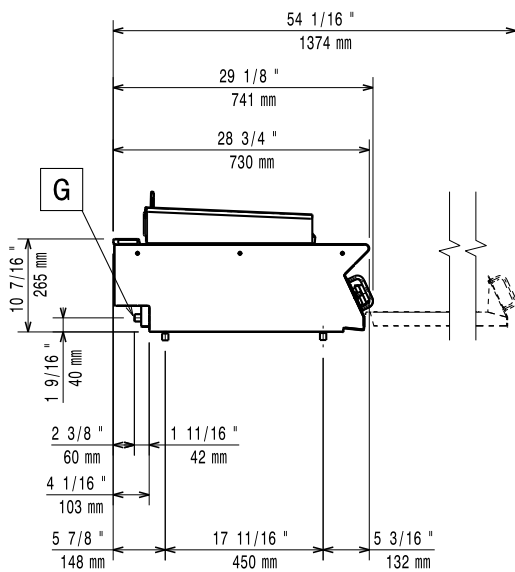

EQ = Ekvipotential skruv
G = Gasanslutning

Topp