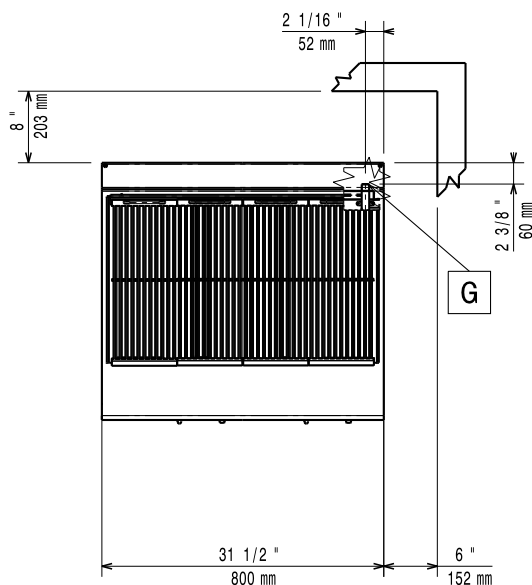

## Modular Cooking 700XP Gasgrill-HP. Bänkmodell. 800mm. Gasbrännare

Front

Sida

EQ = Ekvipotential skruv  
G = Gasanslutning

Topp